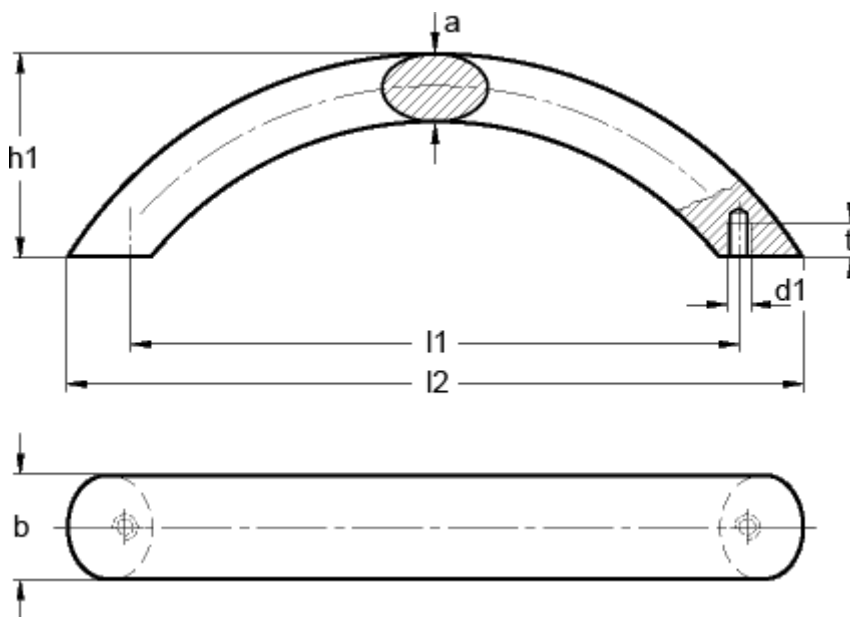

Varenummer: 201711365

Beskrivelse: E+G Bøjlegreb GN 565.4-20-192-A-SR

Mål

a	= 13
b	= 20
d1	= M6
h1	= 51
l1	= 192
l2	= 221
t min	= 8.5